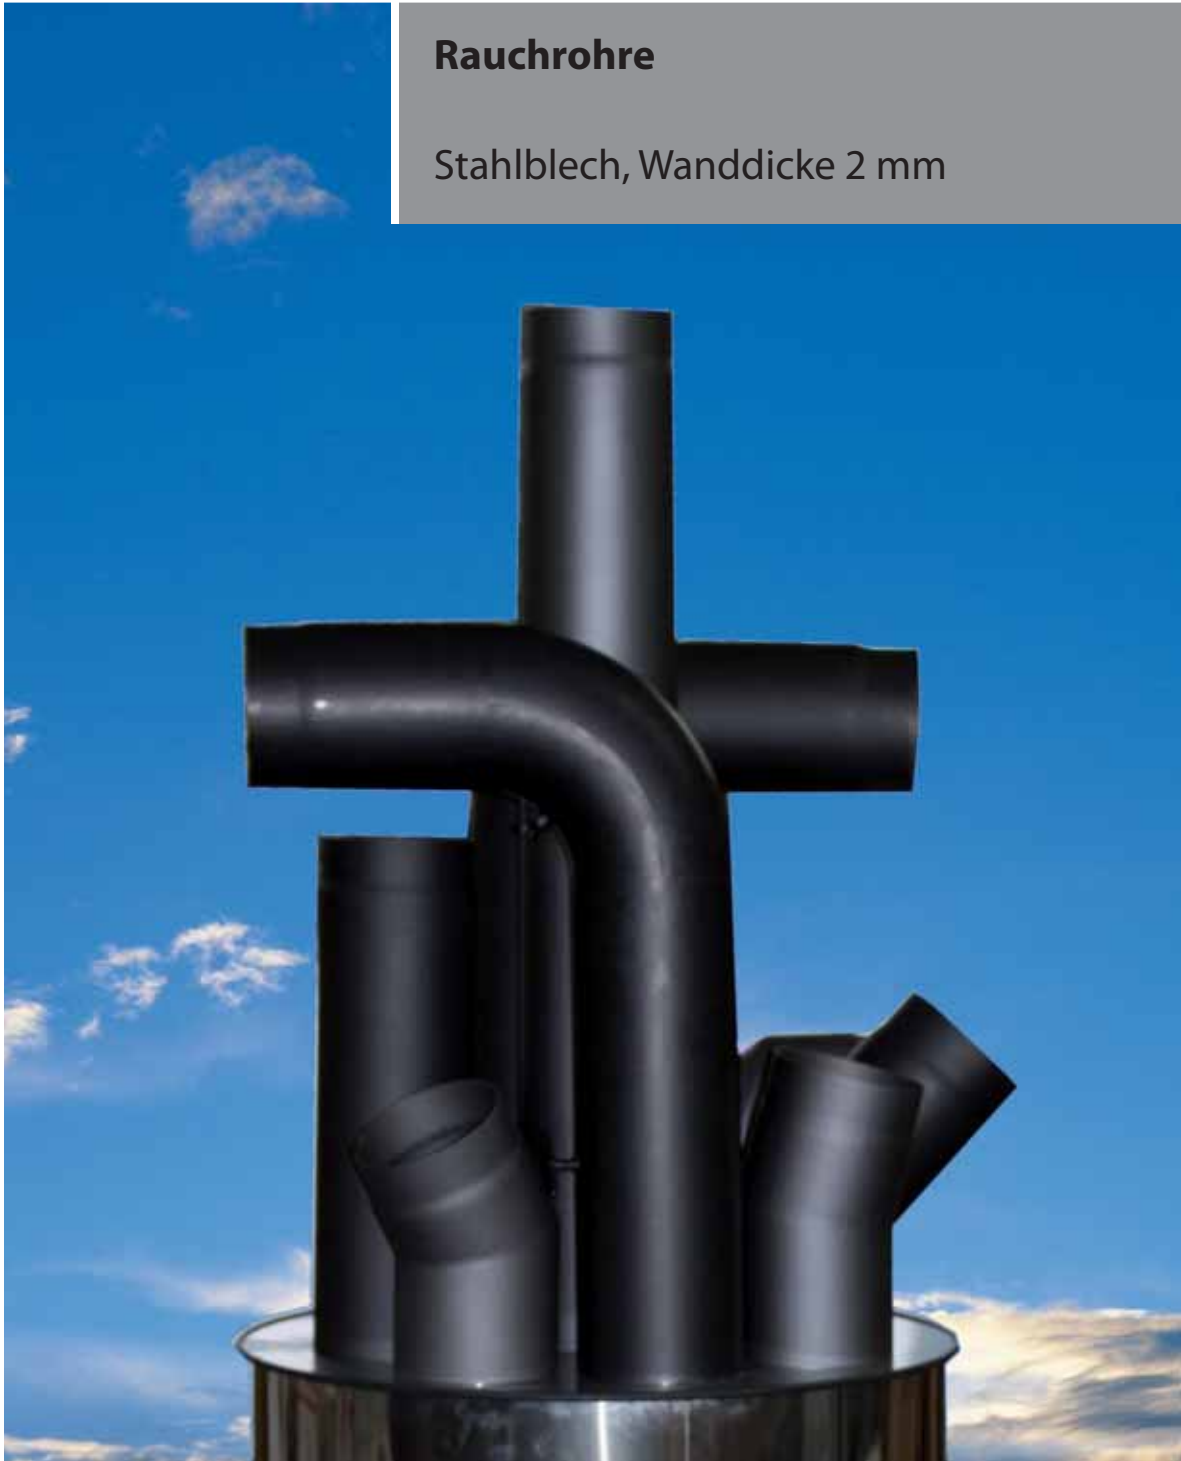

## Rauchrohre

Stahlblech, Wanddicke 2 mm

## Rauchrohre

Stahlblech, Wanddicke 2 mm, Durchmesser **150 mm**

Hauptrohrset 15-H2S		Modellbezeichnung
		<b>Hauptrohrset</b> bestehend aus einem zweimal abgewinkelten 90° Rohr mit Drosselklappe und Reinigungsverschluss, Höhe 700 mm x 450 mm, Wandrosette starr mit 70 mm Rand, doppelter Mauermuffe Ø a 140 mm Ø a 158 mm
Hauptrohrset 15-V3S		Modellbezeichnung
		<b>Hauptrohrset</b> bestehend aus einem Bogenrohr 90° Rohr mit Drosselklappe und Reinigungsverschluss, Höhe 700 mm x 450 mm, Wandrosette starr mit 70 mm Rand, doppelter Mauermuffe Ø a 140 mm Ø a 158 mm
Bogen 90° 15-BV90R		Modellbezeichnung
		<b>Bogen 90°</b> verstellbar 0 - 90° mit Reinigungsverschluss, 280 mm x 280 mm
Bogen 90° 15-B90R		Modellbezeichnung
		<b>Bogen 90°</b> mit Reinigungsverschluss, zweimal abgewinkelt, 280 mm x 280 mm
Bogen 45° 15-B45R		Modellbezeichnung
		<b>Bogen 45°</b> mit Reinigungsverschluss, einmal abgewinkelt, 150 mm x 280 mm

## Rauchrohre

Stahlblech, Wanddicke 2 mm, Durchmesser **150 mm**

Bogen 45° 15-B45		Modellbezeichnung
		<b>Bogen 45°</b> ohne Reinigungsverschluss, einmal abgewinkelt, 150 mm x 150 mm
Bogen 45° 15-BV45		Modellbezeichnung
		<b>Bogen 45°</b> verstellbar, ohne Reinigungsverschluss, einmal abgewinkelt, 150 mm x 150 mm
Bogen 30° 15-B30		Modellbezeichnung
		<b>Bogen 30°</b> ohne Reinigungsverschluss, einmal abgewinkelt, 150 mm x 150 mm
Bogen 15° 15-B15		Modellbezeichnung
		<b>Bogen 15°</b> ohne Reinigungsverschluss, einmal abgewinkelt, 150 mm x 150 mm
Verlängerungsrohr 15-V25		Modellbezeichnung
		<b>Verlängerungsrohr</b> 250 mm lang
Verlängerungsrohr 15-V50		Modellbezeichnung
		<b>Verlängerungsrohr</b> 500 mm lang